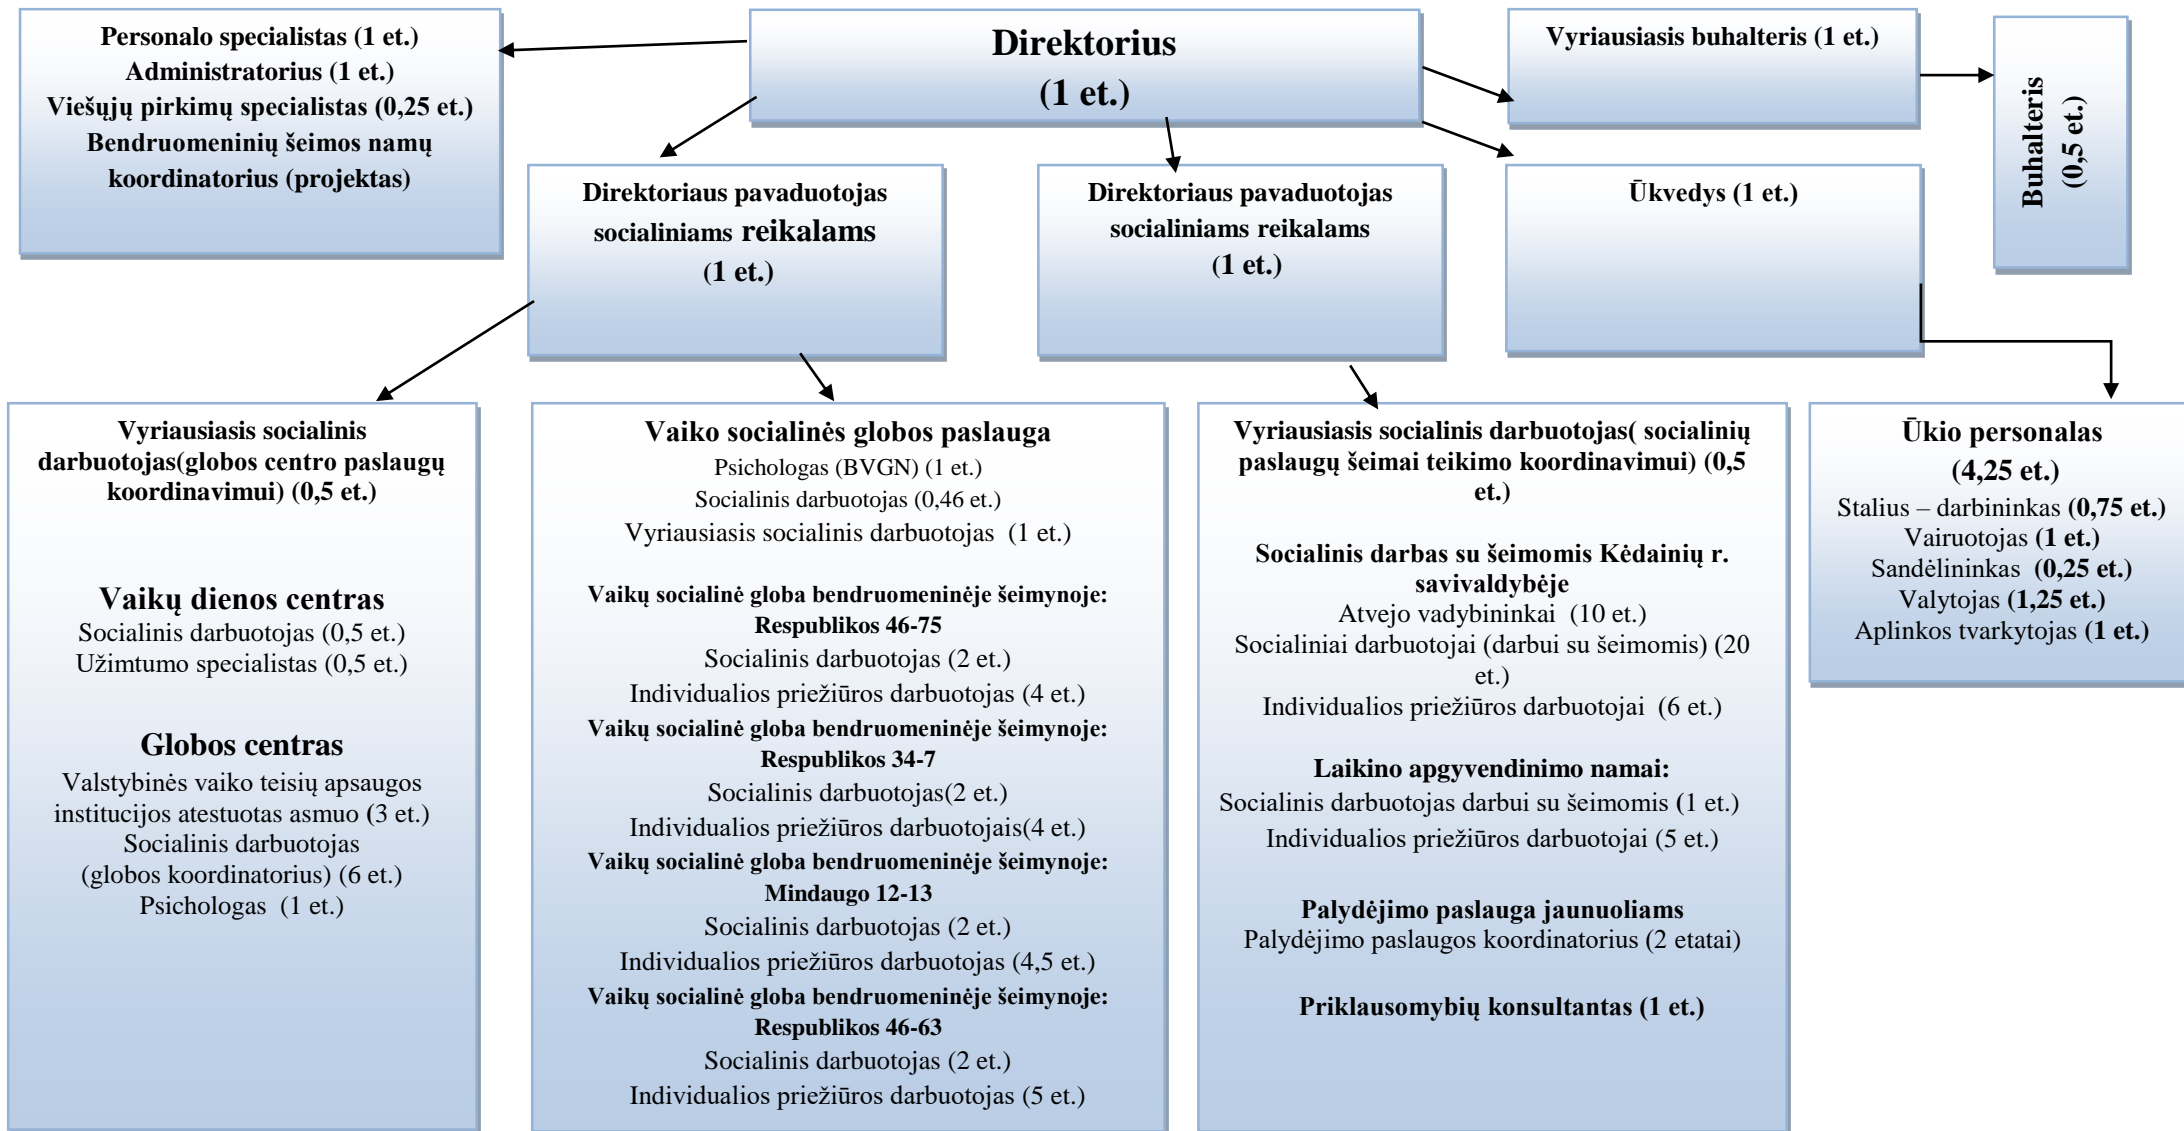

KĖDAINIŲ PAGALBOS ŠEIMAI CENTRAS

ORGANIZACINĖ STRUKTŪRA

PATVIRTINTA

Kėdainių pagalbos šeimai centro

2022 m. spalio 31 d. įsakymu Nr. V-396

Iš viso įstaigoje etatų: 96,96, iš jų socialinės globos paslaugų vaikui teikimui - 27,96 etato.